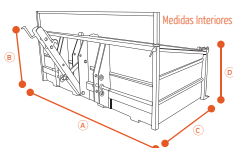

## Caixa de Transporte CTB

BASCULANTE

- Montagem aos 3 pontos;
- Munhões tipo I e II;
- Varandim de segurança;
- 4 Calhas para fueiros;
- Lâmina traseira para corte e limpeza;
- Porta traseira desmontável com abertura superior e inferior e correntes para transporte, quando aberta.

	Dimensões				Peso
	A	B	C	D	
<b>K2 - CTB -115</b>	1,10m	0,52m	0,63m	0,46m	105kg
<b>K2 - CTB -130</b>	1,25m	0,52m	0,70m	0,46m	115kg
<b>K2 - CTB -150</b>	1,40m	0,52m	0,70m	0,46m	130kg
<b>K2 - CTB -160</b>	1,50m	0,60m	0,70m	0,46m	140kg
<b>K2 - CTB -185</b>	1,75m	0,69m	0,80m	0,59m	180kg