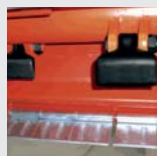

K5-TL-120

Destroçador TL/H

ESPECIAL DOURO Modelo reforçado adaptável a tratores de rodas ou rastos, polivalente, para trituração de sarmentos e restos de poda.

	LARGURA		CORR.	MART.	PESO	POTÊNCIA	
	INT.	TOTAL					
K5-TLH - 110	1,14m	1,24m	3	11 	350kg	35 - 40cv	
K5-TLH - 120	1,24m	1,34m	3	12 	370kg	35 - 40cv	
K5-TL - 110	1,14m	1,24m	3	8 	360kg	35 - 40cv	
K5-TL - 120	1,24m	1,34m	3	8 	380kg	35 - 40cv	

EXTRAS

Patins

- Montagem aos 3 pontos;
- Cabeçote rebaixado;
- Caixa de engrenagens c/ roda livre 540rpm;
- Transmissão lateral por correias;
- Rotor Ø 170mm - 2250rpm;
- Rotor K5-TLH com martelos lisos (furo Ø 205mm);
- Rotor K5-TL com martelos dentados (furo Ø 205mm);
- Rolamentos oscilantes;
- Rolo nivelador traseiro 140mm;
- Grelha traseira regulável;
- Patelas de proteção frontal;
- Cardan.